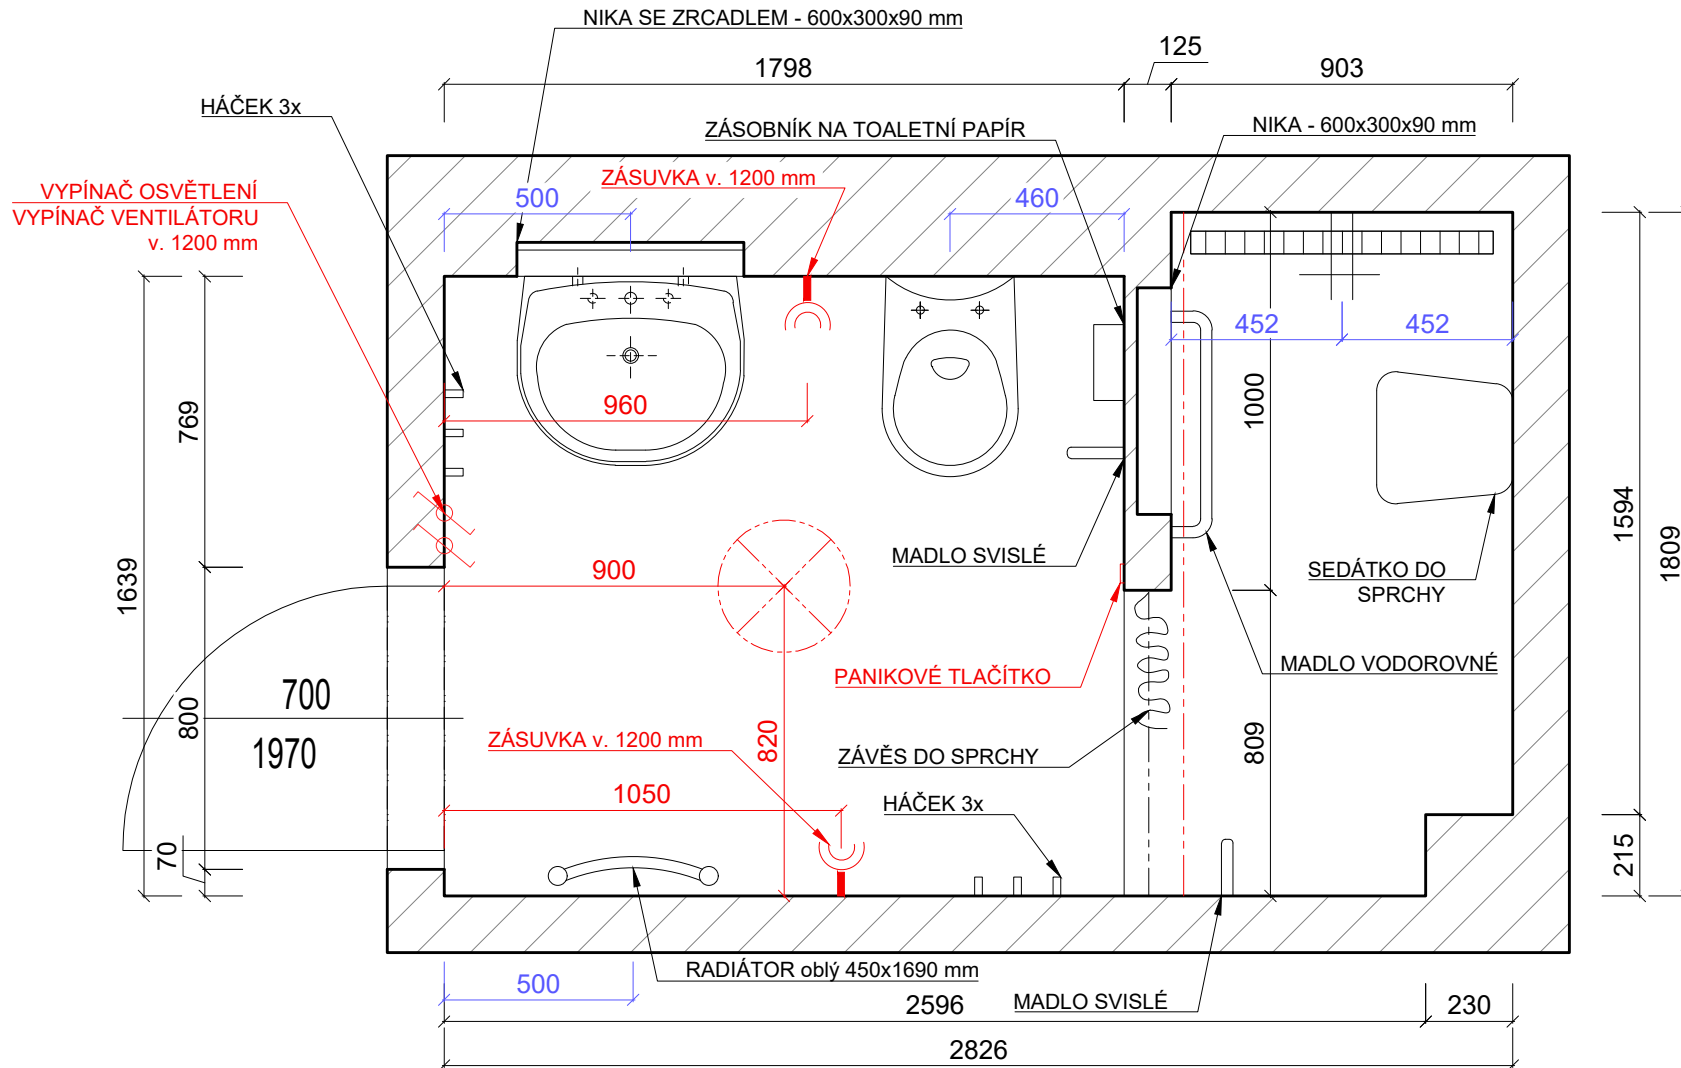

KOUPELNA č. 303

Letiny, budova Morava
3. patro

VÝKAZ VÝMĚR:

Č. M.	ÚČEL MÍSTNOSTI	PODLAHA m ²	STĚNY m ²	STROP m ²	PODLAHA + STĚNY m ²
303	KOUPELNA	4.6	30.7	4.0	35.3

světla výška místnosti: 2 517 mm

ZAMĚŘENÍ BYLO PROVEDENO
RUČNĚ LASEREM A METREM A
MŮŽE VYKAZOVAT DROBNÉ
NEPŘESNOSTI V ŘÁDECH
NĚKOLIKA CENTIMETRŮ.