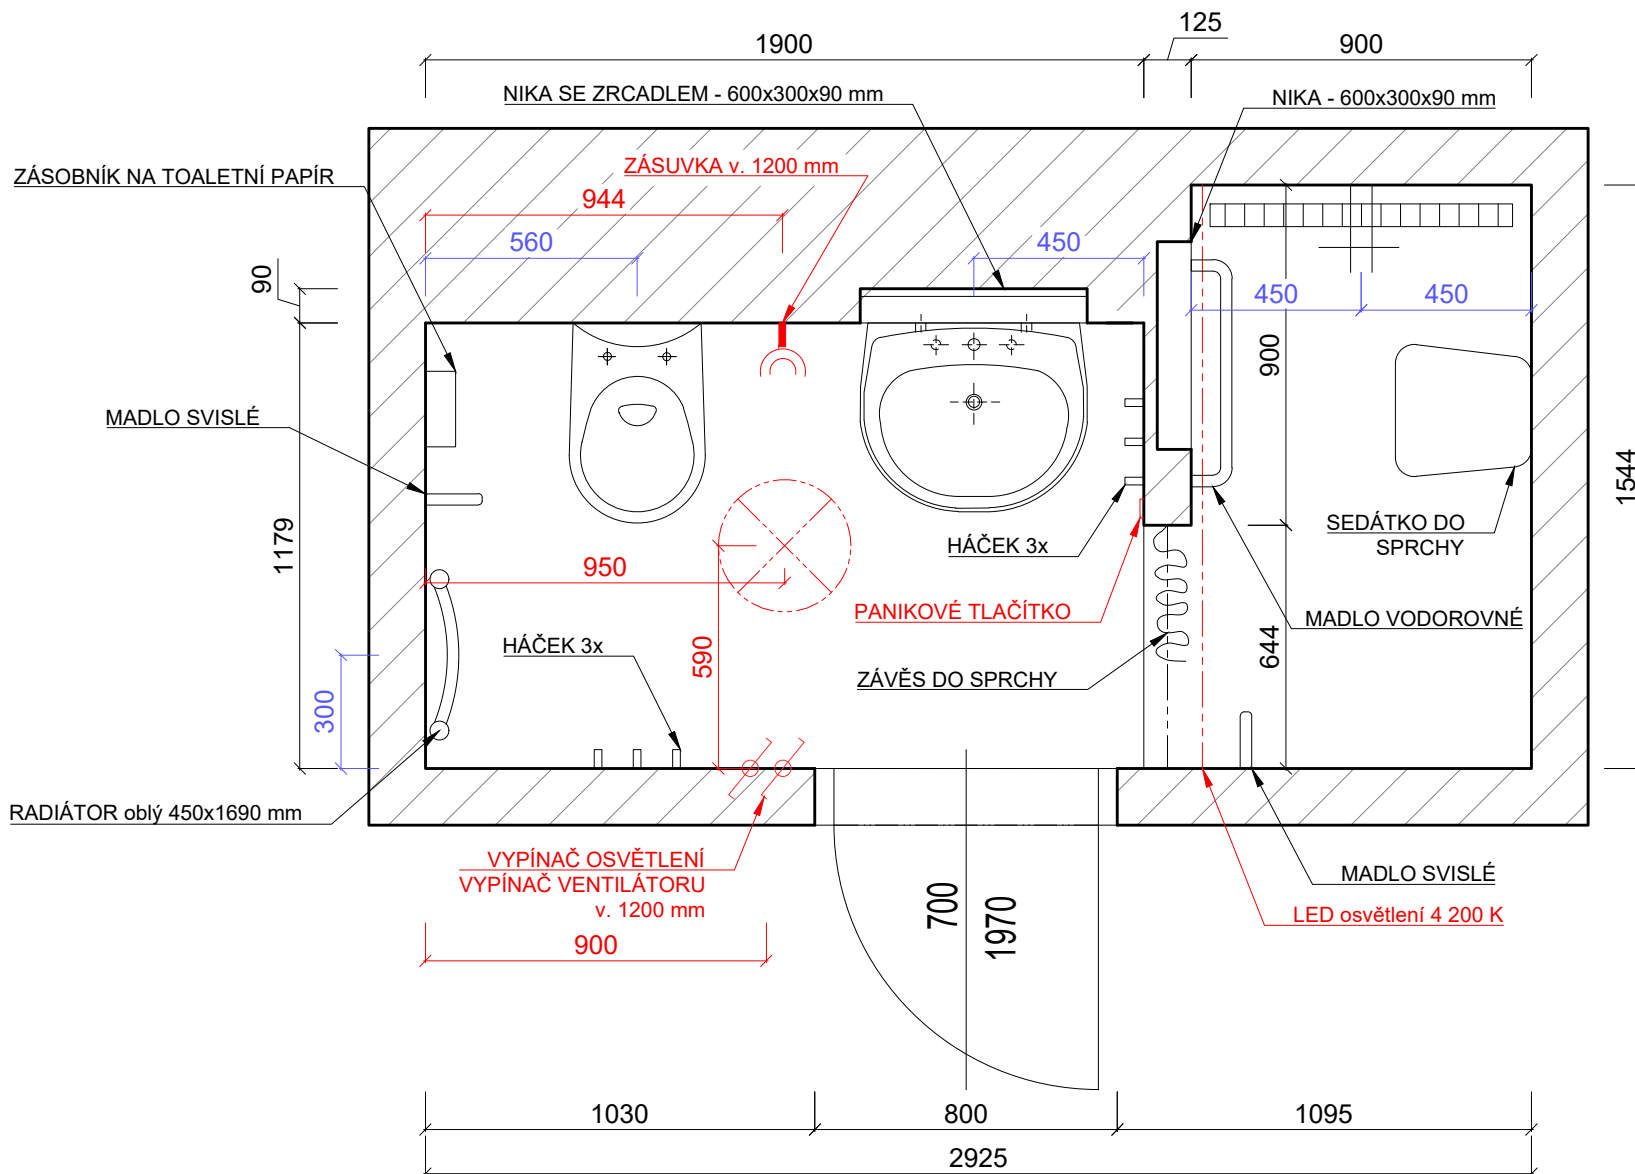

KOUPELNA č. 302

Letiny, budova Morava
3. patro

VÝKAZ VÝMĚR:

Č. M.	ÚČEL MÍSTNOSTI	PODLAHA m ²	STĚNY m ²	STROP m ²	PODLAHA + STĚNY m ²
302	KOUPELNA	4.0	37.7	4.0	41.7

světla výška místnosti: 3 525 mm

ZAMĚŘENÍ BYLO PROVEDENO
RUČNĚ LASEREM A METREM A
MŮŽE VYKAZOVAT DROBNÉ
NEPŘESNOSTI V ŘÁDECH
NĚKOLIKA CENTIMETRŮ.