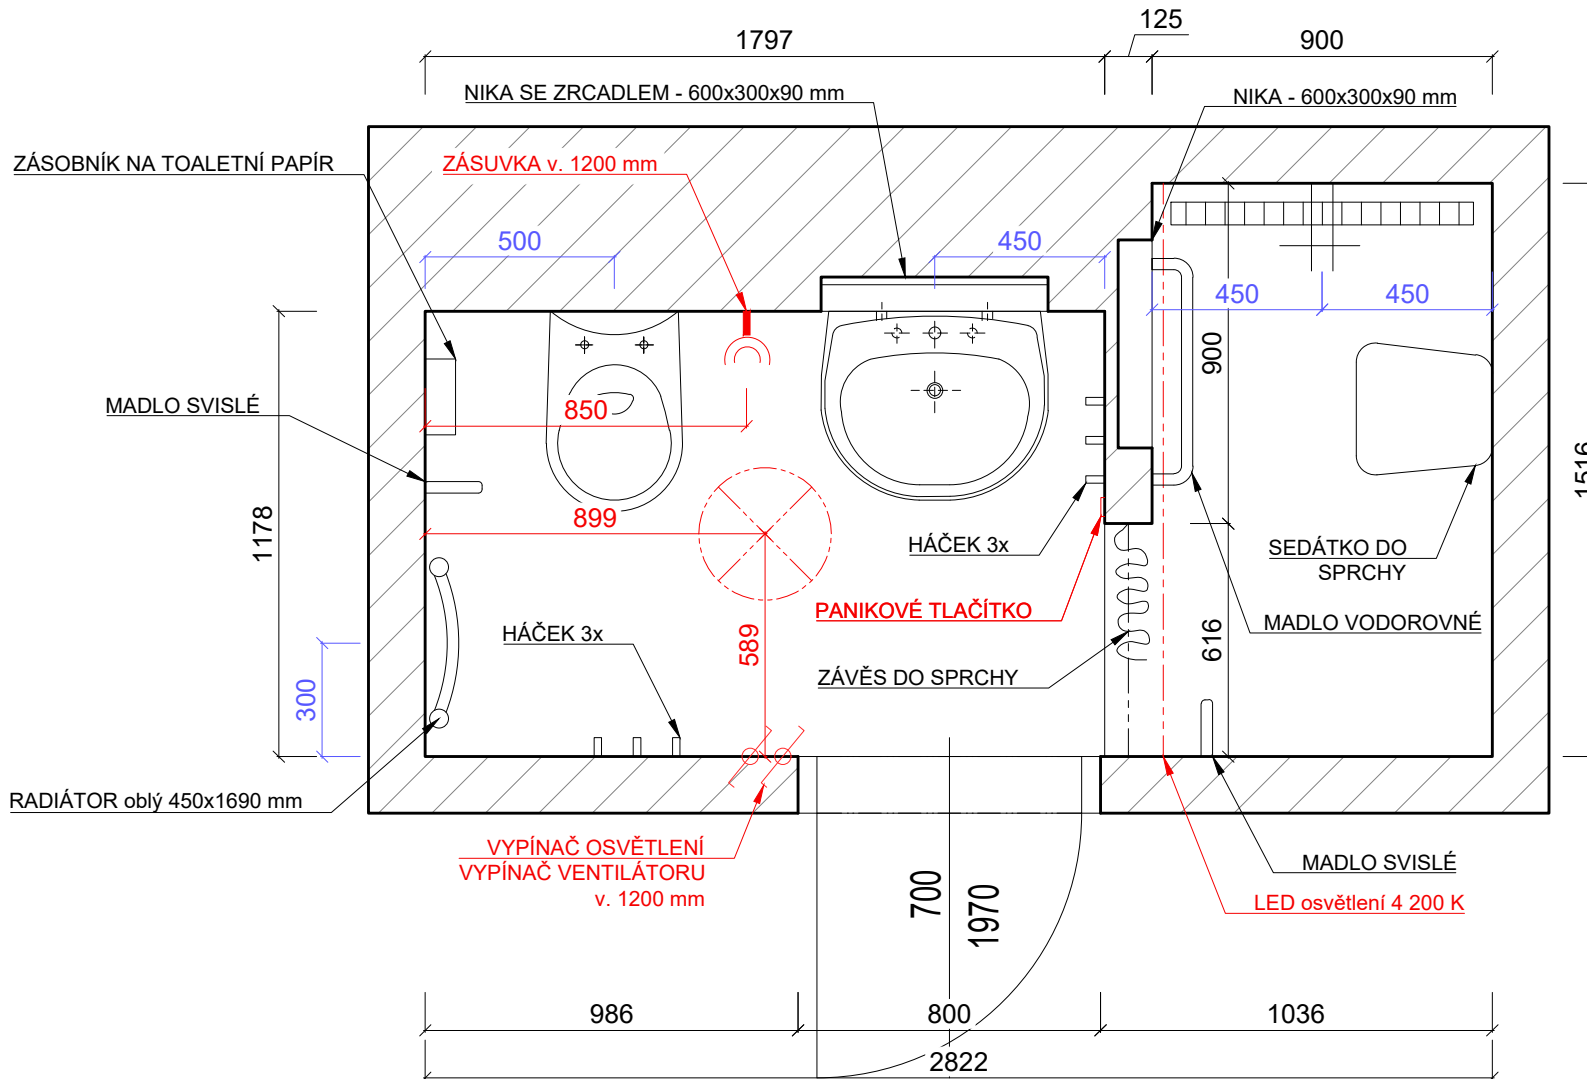

# KOUPELNA č. 202

Letiny, budova Morava  
2. patro

VÝKAZ VÝMĚR:

Č. M.	ÚČEL MÍSTNOSTI	PODLAHA m <sup>2</sup>	STĚNY m <sup>2</sup>	STROP m <sup>2</sup>	PODLAHA + STĚNY m <sup>2</sup>
202	KOUPELNA	3.6	28.1	3.6	31.7

světelná výška místnosti: 2 776 mm

ZAMĚŘENÍ BYLO PROVEDENO  
RUČNĚ LASEREM A METREM A  
MŮŽE VYKAZOVAT DROBNÉ  
NEPŘESNOSTI V ŘÁDECH  
NĚKOLIKA CENTIMETRŮ.